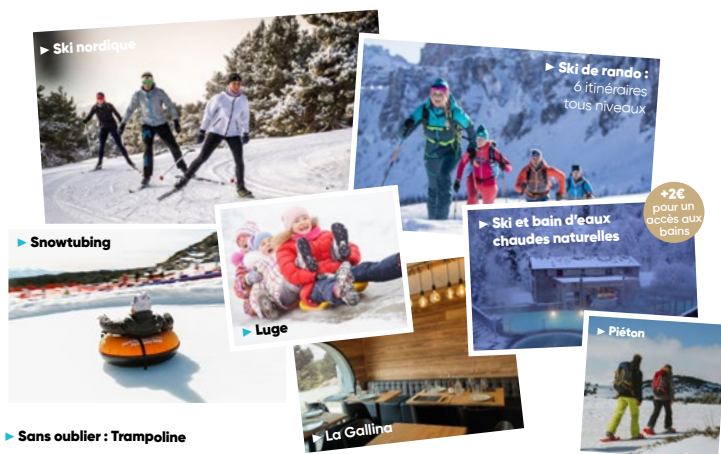

COUP DE CŒUR !

- Une descente à ski sous les étoiles, en empruntant la piste éclairée des Gentianes (homologué FIS).
- Un snowpark mondialement réputé avec ses modules & lignes pour tous niveaux.
- Déjeuner au Restaurant d'Altitude la Gallina pour une expérience gourmande entre deux virages (accessible aussi aux piétons). Tentez aussi l'expérience d'une Soirée au Sommet.
- 2 secteurs pour le Ski Nordique avec plus de 100 km de pistes pour découvrir de magnifiques paysages en forêt. Accessible à tous les niveaux.

46 PISTES
15 vertes - 11 bleues
8 rouges - 10 noires
2 pistes luges

23 REMONTÉES
mécaniques

+ de **100**
km de piste
et sentiers nordiques

6 ITINÉRAIRES
piétons

6 ITINÉRAIRES
ski de randonnée

+ de **500**
enneigeurs

DES ACTIVITÉS EXTRA-SKI POUR PASSER DE BELLES VACANCES EN FAMILLE

NOUVELLES FRAÎCHES !

AIRELLES EXPRESS

AIRELLES EXPRESS

Bye bye les petites bulles vintage, embarquez maintenant dans la nouvelle télécabine 10 places panoramique et tout confort qui vous amènera en seulement 5 min du centre-ville de Font-Romeu au plateau des Airelles. Vous débarquerez directement sur le front de neige grâce à la nouvelle passerelle. Plus rapide et plus confortable, cette nouvelle remontée mécanique sera accessible aux skieurs comme aux piétons.