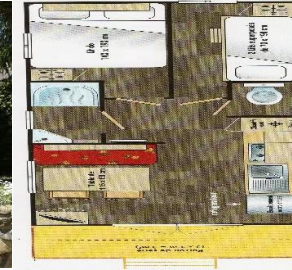

**Chalet 2/4 personnes 1 chambre 24m<sup>2</sup> Années 1990**

Coin cuisine, réfrigérateur, t.v, micro-ondes, 2 feux gaz, placards, évier, table, chaises, cafetière, vaisselle 4 personnes, lit 2 personnes (140x190), banquette-lit (140x190), couettes, oreillers, couvertures, salle d'eau avec douche, lavabo et w.c, salon de jardin avec parasol.

**Chalet 4/6 personnes 2 chambres 30m<sup>2</sup> Années 1990**

Coin cuisine, réfrigérateur, t.v, micro-ondes, 2 feux gaz, placards, évier, table, chaises, cafetière, vaisselle 6 personnes, lit 2 personnes (140x190), banquette-lit (140x190), lits superposés (90x190), couettes, oreillers, couvertures, salle d'eau avec douche, lavabo et w.c, salon de jardin avec parasol.

**Roulotte 2/4 personnes 2 chambres 21m<sup>2</sup> Années 2000**

Coin cuisine, réfrigérateur, t.v, micro-ondes, 4 feux gaz, placards, évier, table, chaises, cafetière, vaisselle 4 personnes, lit 2 personnes (140x190), lits superposés (90x190), couettes, oreillers, couvertures, salle d'eau avec douche et lavabo, w.c, salon de jardin avec parasol.