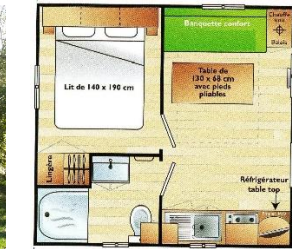

Mobil-home 2 personnes 1 chambre 16m² Années 2000

Coin cuisine, réfrigérateur, t.v, micro-ondes, 4 feux gaz, placards, évier, table, chaises, cafetière, vaisselle 2 pers, lit 2 personnes (140x190), couette, oreillers, couverture, salle d'eau avec douche, lavabo et w.c, salon de jardin avec parasol.