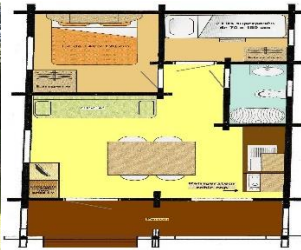

**Chalet 2/4 personnes 1 chambre 24m<sup>2</sup> Années 1990**

Coin cuisine, réfrigérateur, t.v, micro-ondes, 2 feux gaz, placards, évier, table, chaises, cafetière, vaisselle 4 personnes, lit 2 personnes (140x190), banquette-lit (140x190), couettes, oreillers, couvertures, salle d'eau avec douche, lavabo et w.c, salon de jardin avec parasol.

**Chalet 4/6 personnes 2 chambres 30m<sup>2</sup> Années 1990**

Coin cuisine, réfrigérateur, t.v, micro-ondes, 2 feux gaz, placards, évier, table, chaises, cafetière, vaisselle 6 personnes, lit 2 personnes (140x190), banquette-lit (140x190), lits superposés (90x190), couettes, oreillers, couvertures, salle d'eau avec douche, lavabo et w.c, salon de jardin avec parasol.

**Mobil-home 5 personnes 2 chambres 31m<sup>2</sup> Années 2000**

Coin cuisine, réfrigérateur, t.v, micro-ondes, 4 feux gaz, four, placards, évier, table, chaises, cafetière, vaisselle 5 pers, lit 2 pers (140x190), lits superposés (80x190), lit (80x190), couettes, oreillers, couvertures, salle d'eau avec douche, lavabo, w.c, salon de jardin avec parasol.