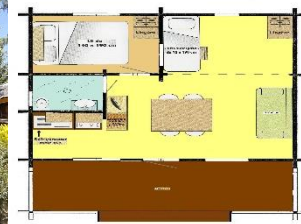

**Chalet 2/4 personnes 1 chambre 24m<sup>2</sup> Années 1990**

Coin cuisine, réfrigérateur, t.v, micro-ondes, 2 feux gaz, placards, évier, table, chaises, cafetière, vaisselle 4 personnes, lit 2 personnes (140x190), banquette-lit (140x190), couettes, oreillers, couvertures, salle d'eau avec douche, lavabo et w.c, salon de jardin avec parasol.

**Chalet 4/6 personnes 2 chambres 30m<sup>2</sup> Années 1990**

Coin cuisine, réfrigérateur, t.v, micro-ondes, 2 feux gaz, placards, évier, table, chaises, cafetière, vaisselle 6 personnes, lit 2 personnes (140x190), banquette-lit (140x190), lits superposés (90x190), couettes, oreillers, couvertures, salle d'eau avec douche, lavabo et w.c, salon de jardin avec parasol.

**Mobil-home 5 personnes 2 chambres 31m<sup>2</sup> Années 2000**

Coin cuisine, réfrigérateur, t.v, micro-ondes, 4 feux gaz, four, placards, évier, table, chaises, cafetière, vaisselle 5 pers, lit 2 pers (140x190), lits superposés (80x190), lit (80x190), couettes, oreillers, couvertures, salle d'eau avec douche, lavabo, w.c, salon de jardin avec parasol.