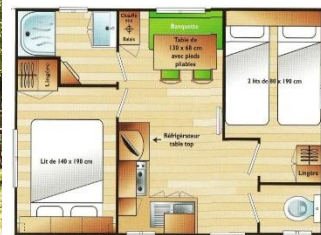

**Roulotte 2/4 personnes 2 chambres 21m<sup>2</sup> Années 2000**

Coin cuisine, réfrigérateur, t.v, micro-ondes, 4 feux gaz, placards, évier, table, chaises, cafetière, vaisselle 4 personnes, lit 2 personnes (140x190), lits superposés (90x190), couettes, oreillers, couvertures, salle d'eau avec douche et lavabo, w.c, salon de jardin avec parasol.

**Mobil-home 2 personnes 1 chambre 16m<sup>2</sup> Années 2000**

Coin cuisine, réfrigérateur, t.v, micro-ondes, 4 feux gaz, placards, évier, table, chaises, cafetière, vaisselle 2 pers, lit 2 personnes (140x190), couette, oreillers, couverture, salle d'eau avec douche, lavabo et w.c, salon de jardin avec parasol.

**Mobil-home 4 personnes 2 chambres 24m<sup>2</sup> Années 2000**

Coin cuisine, réfrigérateur, t.v, micro-ondes, 4 feux gaz, placards, évier, table, chaises, cafetière, vaisselle 4 personnes, lit 2 personnes (140x190), lits superposés ou jumeaux (80x190), couettes, oreillers, couvertures, salle d'eau avec douche, lavabo, w.c, salon de jardin avec parasol.

**Mobil-home 4 personnes 2 chambres 24m<sup>2</sup> Années 2000**

Coin cuisine, réfrigérateur, t.v, micro-ondes, 4 feux gaz, placards, évier, table, chaises, cafetière, vaisselle 4 personnes, lit 2 personnes (140x190), lits jumeaux (80x190), couettes, oreillers, couvertures, salle d'eau avec douche, lavabo, w.c, salon de jardin avec parasol.