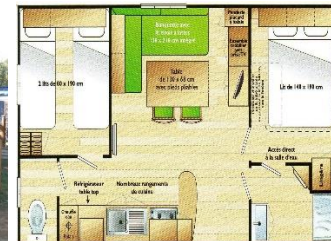

Mobil-home 4 personnes 2 chambres 28m² Années 2000

Coin cuisine, réfrigérateur, t.v, micro-ondes, 4 feux gaz, placards, évier, table, chaises, cafetière, vaisselle 4 personnes, lit 2 personnes (140x190), lits jumeaux (80x190), couettes, oreillers, couvertures, salle d'eau avec douche, lavabo, w.c, salon de jardin avec parasol.