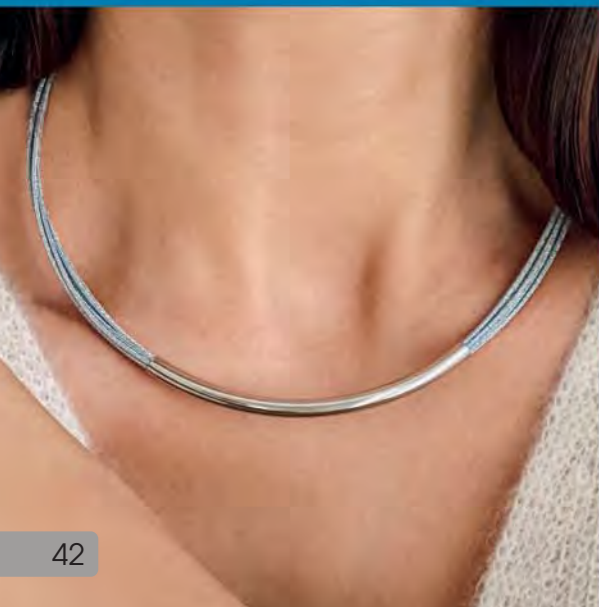

B2800

Bracelet rigide acier,  
miyuki, Ø 60 mm

A2702  
Solitaire acier,  
zirconia, taille 52 à 60

19.90 €

28 €

A3119

Bague acier,  
taille 52 à 64

22.90 €

B2369

Bracelet acier,  
réglable de 16 à 19 cm

19 €

B1777

Bracelet acier, fermoir aimanté, 19 cm

28 €

A2975

Bague acier, cristal,  
taille 52 à 62