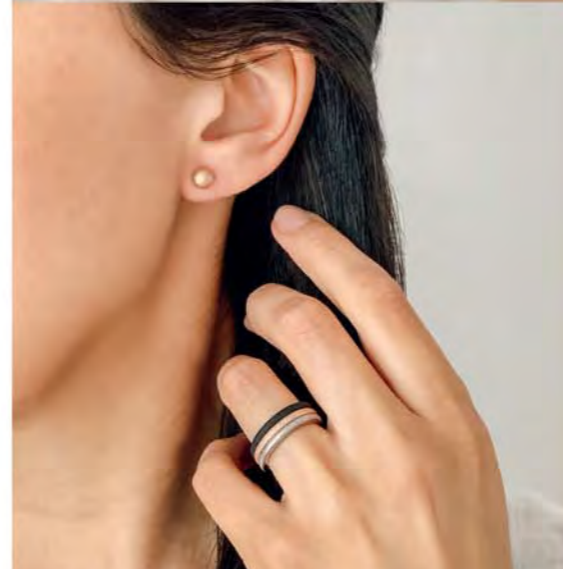

29 €  
**C1572**  
Sautoir acier rose, 70 cm

32 €  
**A2936**  
Bague plaqué or rose,  
zirconias, taille 52 à 60

29.90 €

A2978

Bague plaqué or rose, zirconias, taille 50 à 62

### L'ENSEMBLE

37.90 €

C2765

Collier acier rose, réglable de 42 à 47 cm  
+ Bracelet acier rose, réglable de 18 à 21 cm

27.90 € | B2870  
Bracelet acier rose, cristal, réglable de 16 à 19 cm

B2536  
Howlite

B2537  
Agate noire

29 € | LE BRACELET AU CHOIX  
Bracelet acier, ajustable, howlite ou agate noire

28 €

B2212

Bracelet acier rose, imitation cuir, réglable de 18 à 21 cm

29.90 €

C1796

Collier acier rose, imitation cuir, réglable de 42 à 47 cm