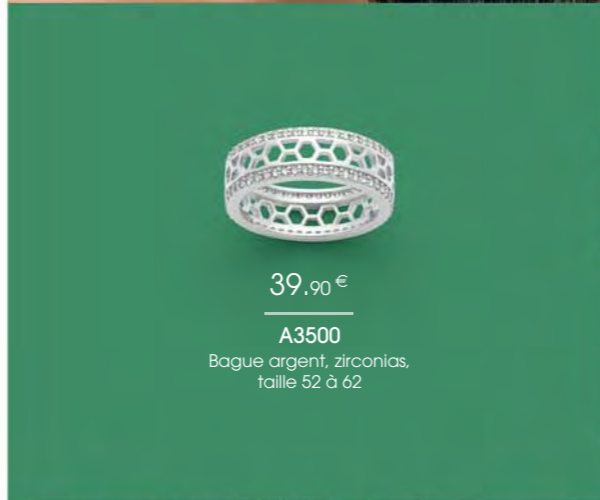

**C2683**

Collier acier, réglable de 42 à 47 cm  
+ Bracelet acier, réglable de 18 à 22 cm

29 €

**B3013**

Manchette acier,  
Ø 60 mm

Bijoux en taille réelle

Le sautoir

L'ENSEMBLE

38 €

C2764

Sautoir acier, aventurine,  
réglable de 70 à 75 cm  
+ Boucles d'oreilles acier, aventurine

22 €

A3230  
Bague acier,  
taille 52 à 60

29 €

B2681  
Bracelet acier, malachite reconstituée,  
fermoir coulissant, réglable de 16 à 20 cm

39,90 €

A3500

Bague argent, zirconias,  
taille 52 à 62

Le sautoir

L'ENSEMBLE

38 €

C2608

Sautoir acier, réglable de 55 à 60 cm  
+ Créoles acier, Ø 30 mm