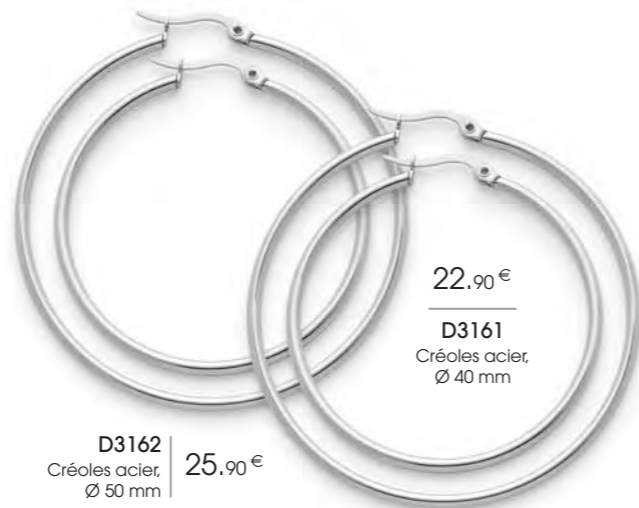

Collier acier, nacre, émail, réglable de 40 à 45 cm

19,90 €

**A3395**

Bague acier, cristal, taille 50 à 60

19,90 €

**B2777**

Jonc acier, Ø 60 mm

29 €

**B2589**

Bracelet acier, nacre, émail, coton, réglable de 16 à 20 cm

22,90 €

**B2292**

Bracelet argent, nylon, zirconia, réglable de 15 à 19 cm

22,90 €

**D3161**

Créoles acier, Ø 40 mm

**D3162**  
Créoles acier, Ø 50 mm

25,90 €

19,90 €

**A3413**

Bague acier, taille 50 à 62

25 €

**D3535**

Créoles acier