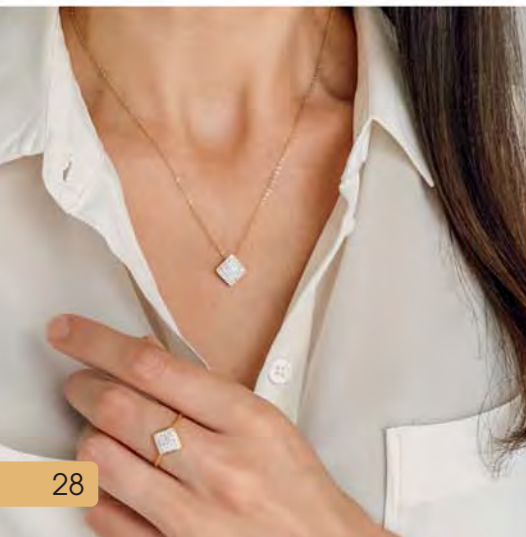

42 €

**C2394**  
Collier acier doré,  
zirconias, 50 cm

Plaqué or - Acier

32.90 €

**D3640**  
Créoles plaqué or,  
zirconias, Ø 20 mm

35 €

**A3329**  
Bague acier doré, cristal,  
taille 52 à 64

28 €

**C2626**  
Collier acier doré, cristal,  
réglable de 40 à 45 cm

27.90 €

**D3631**  
Boucles d'oreilles  
acier doré, cristal

26.90 €

**A3444**  
Bague acier doré, cristal,  
taille 52 à 62

**A3262**  
Bague acier doré,  
cristal, taille 52 à 64