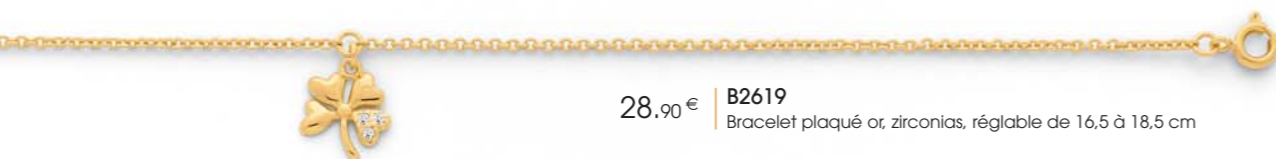

Collier doré, zirconias, réglable de 40 à 45 cm

35 €

A3455

Bague dorée, zirconias, taille 52 à 62

29 €

C2628

Collier doré, zirconias, réglable de 40 à 45 cm

28 €

B2798

Bracelet acier doré, agate rouge, élastique

39,90 €

A3232

Bague plaqué or, zirconias, taille 52 à 62

28 €

D3159

Boucles d'oreilles dorées, zirconias

29,90 €

D3634

Boucles d'oreilles dorées, zirconias

28,90 €

B2948

Bracelet doré, zirconias, nacre, réglable de 16 à 19 cm

28,90 €

B2619

Bracelet plaqué or, zirconias, réglable de 16,5 à 18,5 cm

32.90 €

**C2648**

Collier doré, zirconias,  
réglable de 40 à 45 cm

39 €

**C2550**

Collier doré, zirconias,  
réglable de 40 à 45 cm

38 €