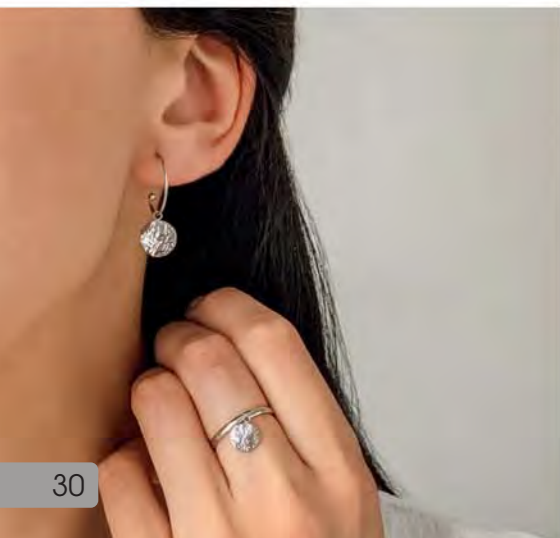

L'ENSEMBLE

45 €

C2584

Collier acier, turquoise reconstituée, réglable de 40 à 45 cm
+ Boucles d'oreilles acier, turquoise reconstituée

35 €

C2103

Collier acier, nacre, émail, réglable de 40 à 45 cm

19,90 €

A3395

Bague acier, cristal, taille 50 à 60

19,90 €

B2777

Jonc acier, Ø 60 mm

29 €

B2589

Bracelet acier, nacre, émail, coton, réglable de 16 à 20 cm

22,90 €

B2292

Bracelet argent, nylon, zirconia, réglable de 15 à 19 cm

22,90 €

D3161

Créoles acier, Ø 40 mm

D3162
Créoles acier, Ø 50 mm

25,90 €

19,90 €

A3413

Bague acier, taille 50 à 62

25 €

D3535

Créoles acier

29,90 €

D3068

Boucles d'oreilles acier, nacre, émail