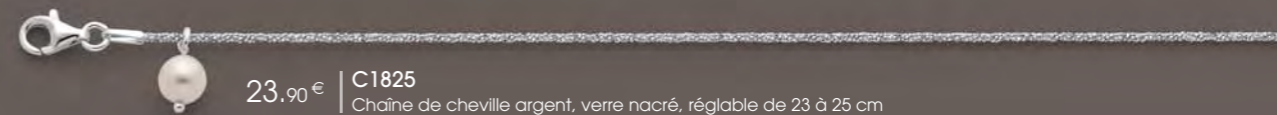

28 €

**A2664**  
Bague acier, cristal,  
taille 50 à 62

29,90 €

**B2872**  
Bracelet rigide acier, oeil de tigre, ouvrant, Ø 60 mm

22,90 €

**B1478**  
Bracelet argent, nacre,  
réglable de 15 à 19 cm

25 €

**A2909**  
Bague acier,  
taille 52 à 60

19,90 €

**C2093**  
Chaîne de cheville argent, réglable de 23 à 26 cm

Chaînes de cheville

23,90 €

**C1825**  
Chaîne de cheville argent, verre nacré, réglable de 23 à 25 cm

17,90 €

A3458  
Bague acier,  
taille 50 à 60