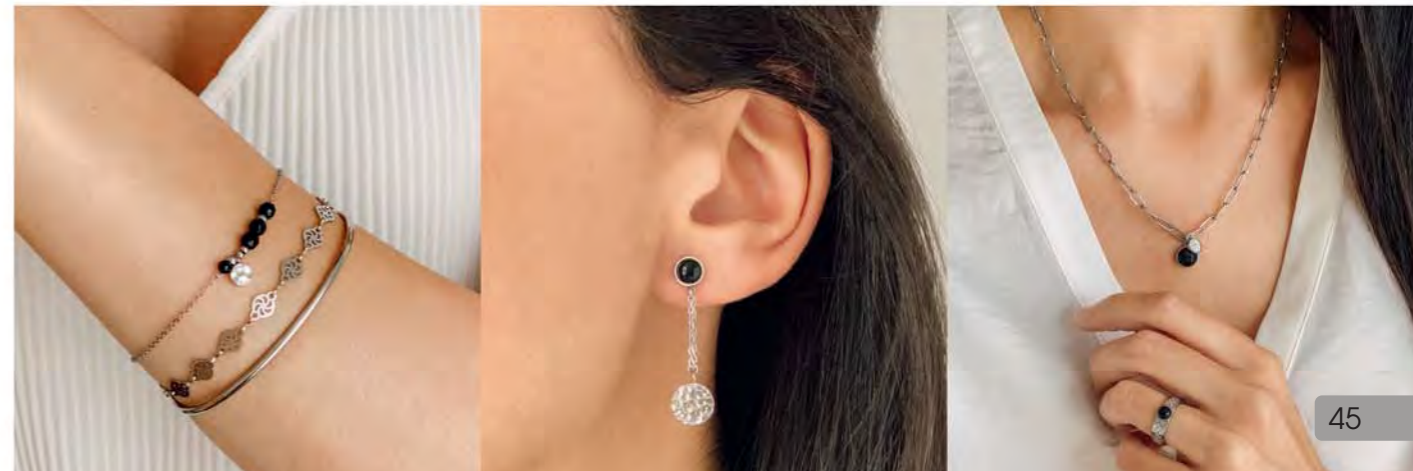

26,90 €

B2772

Bracelet rigide acier, ouvrant, Ø 60 mm

Acier - Bijoux en taille réelle

35 €

C2465

Collier acier, cristal, réglable de 45 à 50 cm

32 €

Bague acier, agate noire, taille 50 à 62

29,90 €

A3414

Bague acier, agate noire, taille 52 à 60

32.90 €

A2458

Bague argent, céramique, zirconias, taille 50 à 60

29 €