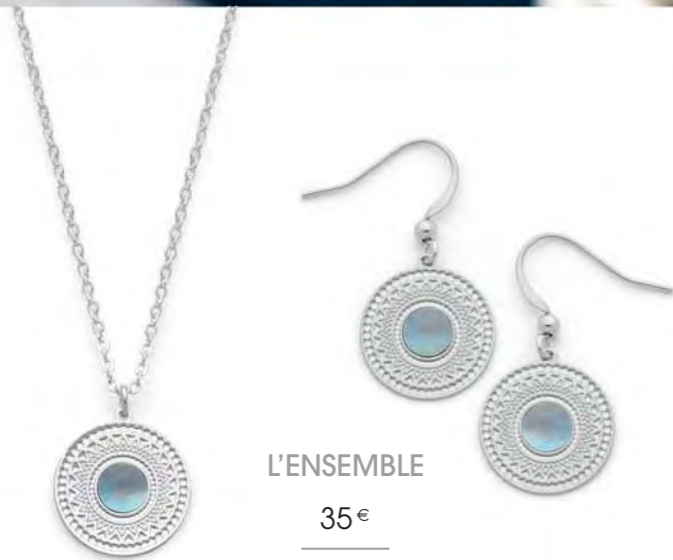

Collier acier, nacre,  
réglable de 40 à 45 cm

28,90 €

A244

Bague argent,  
taille 50 à 68

Collier double

29 €

C2554

Collier double acier, cristal,  
réglable de 40 à 45 cm

25 €

B2928

Bracelet double acier, cristal,  
réglable de 16 à 19,5 cm

L'ENSEMBLE

35 €

C2677

Collier acier, nacre grise,  
réglable de 40 à 45 cm  
+ Boucles d'oreilles acier, nacre grise

35 €