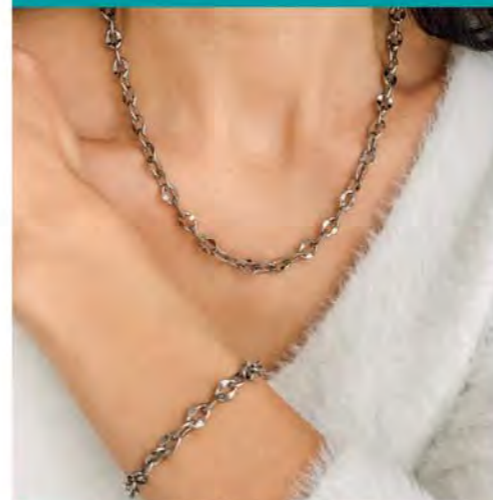

26,90 €

**A3541**

Bague acier,  
taille 50 à 62

29 €

**A2559**

Alliance acier, zirconias,  
taille 52 à 62

L'ENSEMBLE

35 €

**C2683**

Collier acier, réglable de 42 à 47 cm  
+ Bracelet acier, réglable de 18 à 22 cm

29 €

**B3013**

Manchette acier,  
Ø 60 mm

Bijoux en taille réelle

Le sautoir

L'ENSEMBLE