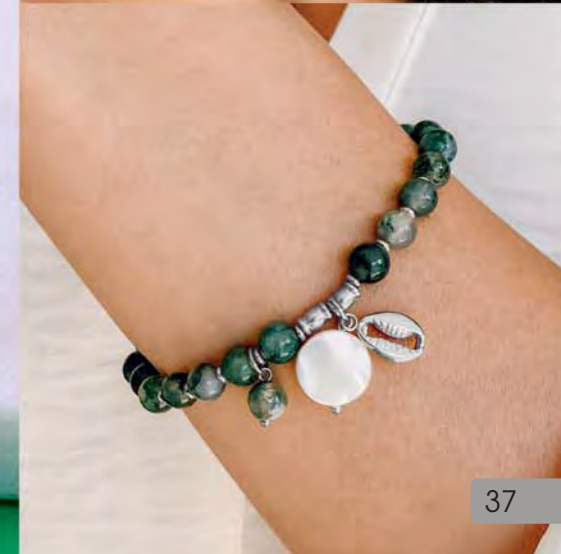

39,90 €

A3500

Bague argent, zirconias,  
taille 52 à 62

Le sautoir

L'ENSEMBLE

38 €

C2608

Sautoir acier, réglable de 55 à 60 cm  
+ Créoles acier, Ø 30 mm

29 €

B3068

Bracelet acier,  
agate mousse, nacre, élastique

29 €

A3400

Bague acier, lapis-lazuli,  
taille 52 à 60

25 €

A3220