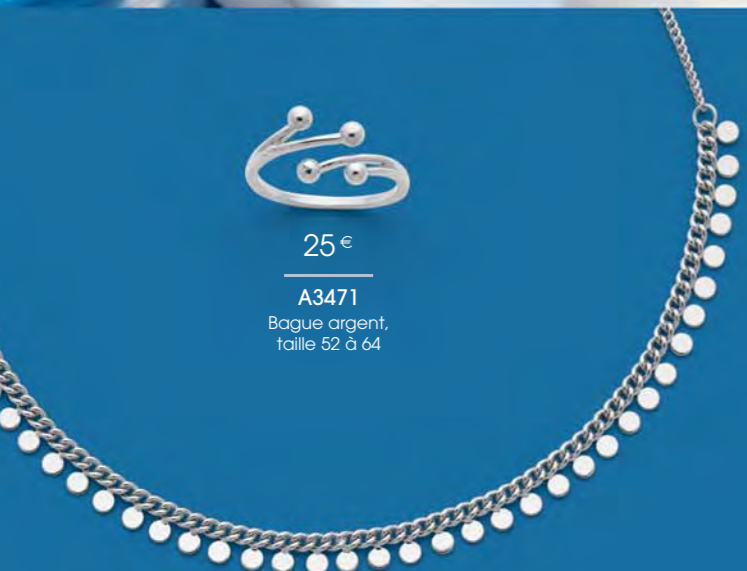

39,90 €

A3500

Bague argent, zirconias,  
taille 52 à 62

Le sautoir

L'ENSEMBLE

38 €

C2608

Sautoir acier, réglable de 55 à 60 cm  
+ Créoles acier, Ø 30 mm

29 €

B3068

Bracelet acier,  
agate mousse, nacre, élastique

29 €

A3400

Bague acier, lapis-lazuli,  
taille 52 à 60

25 €

A3220

Bague acier, lapis-lazuli,  
taille 52 à 60

Lapis-lazuli

29 €

C2213

Collier acier, lapis-lazuli,  
réglable de 40 à 45 cm

25 €

A3471

Bague argent,  
taille 52 à 64

L'ENSEMBLE

39.90 €

C2676

Collier acier, réglable de 38 à 43 cm  
+ Bracelet acier, réglable de 16 à 19 cm

14.90 €

D3638

Boucles d'oreilles  
acier

25 €