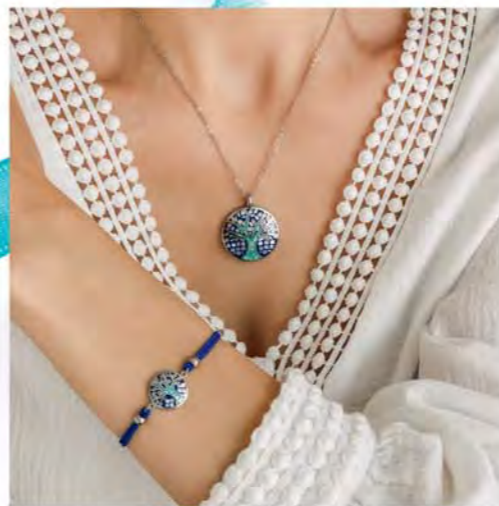

29.90 €

Bijoux en taille réelle

**L'ENSEMBLE**

45 €

**C2584**

Collier acier, turquoise reconstituée, réglable de 40 à 45 cm  
+ Boucles d'oreilles acier, turquoise reconstituée

35 €

**C2103**

Collier acier, nacre, émail, réglable de 40 à 45 cm

19,90 €

**A3395**

Bague acier, cristal, taille 50 à 60

19,90 €

**B2777**

Jonc acier, Ø 60 mm

29 €