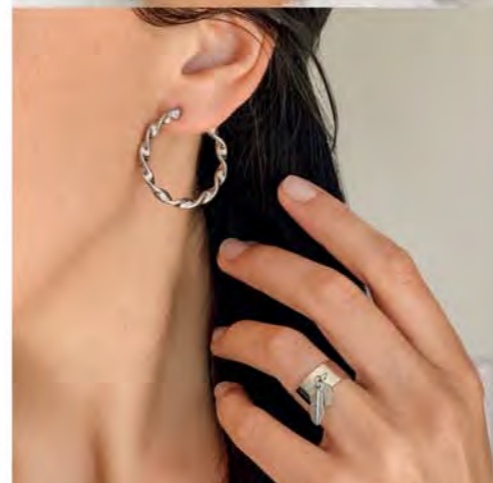

26,90 €

**A3541**

Bague acier,  
taille 50 à 62

29 €

**A2559**

Alliance acier, zirconias,  
taille 52 à 62

L'ENSEMBLE

35 €

**C2683**

Collier acier, réglable de 42 à 47 cm  
+ Bracelet acier, réglable de 18 à 22 cm

29 €

**B3013**

Manchette acier,  
Ø 60 mm

Bijoux en taille réelle

Le sautoir

L'ENSEMBLE

38 €

C2764

Sautoir acier, aventurine,  
réglable de 70 à 75 cm  
+ Boucles d'oreilles acier, aventurine

22 €

A3230  
Bague acier,  
taille 52 à 60

29 €

B2681  
Bracelet acier, malachite reconstituée,  
fermoir coulissant, réglable de 16 à 20 cm

39,90 €

A3500

Bague argent, zirconias,  
taille 52 à 62

Le sautoir

L'ENSEMBLE

38 €

C2608

Sautoir acier, réglable de 55 à 60 cm  
+ Créoles acier, Ø 30 mm