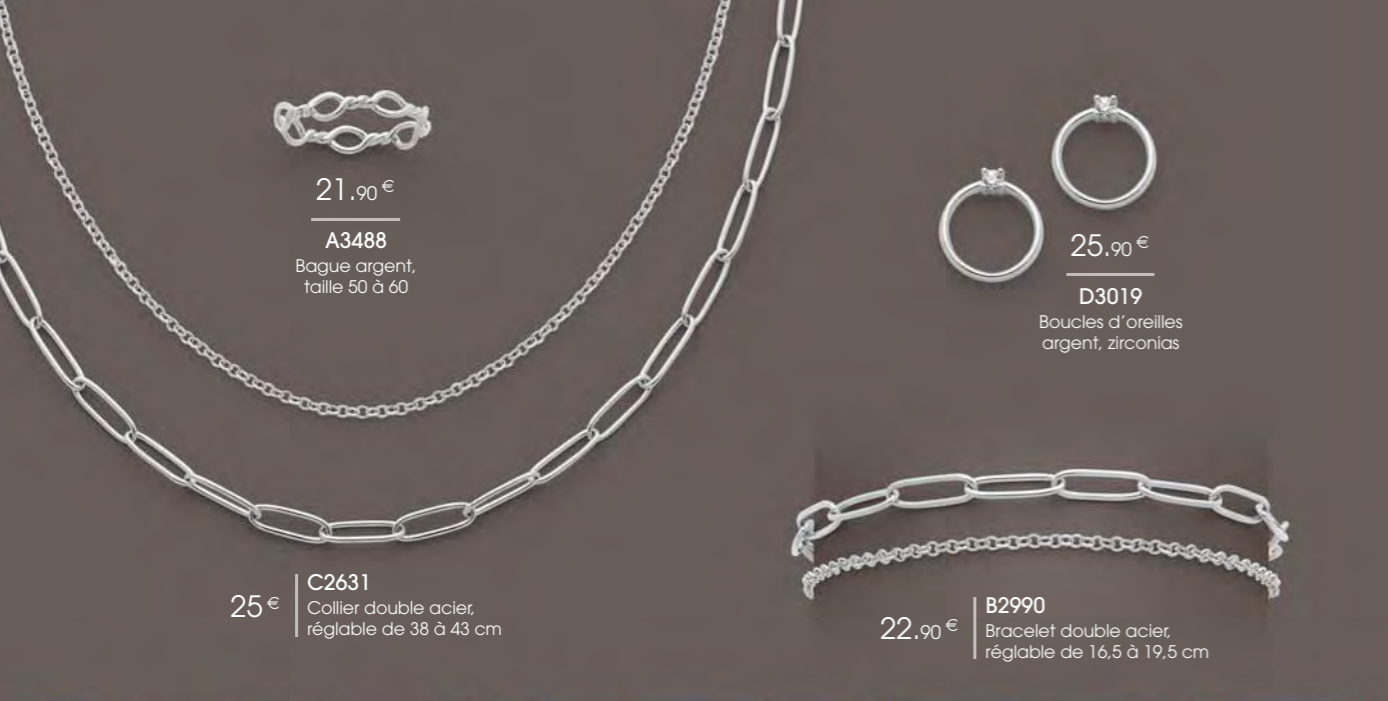

Dormeuses argent, perles de culture d'eau douce

27.90 €

B2938

Bracelet acier, perle de culture d'eau douce, réglable de 16 à 19 cm

26.90 €

D3625

Créoles acier, perles de culture d'eau douce

A2985  
Bague argent, verre nacré, taille 50 à 60

25 €

22.90 €

B3011

Bracelet nacre, coquillage, ajustable de 16 à 20 cm

27.90 €

B2994

Bracelet acier, labradorite, élastique

27.90 €

B2211

Bracelet rigide acier, ouvrant, verre nacré, Ø 58 mm

21,90 €

**A3488**  
Bague argent,  
taille 50 à 60

25,90 €

**D3019**  
Boucles d'oreilles  
argent, zirconias

22,90 €

**B2990**  
Bracelet double acier,  
réglable de 16,5 à 19,5 cm

25 € **C2631**  
Collier double acier,  
réglable de 38 à 43 cm

22,90 €

**D3603**  
Créoles acier,  
pierre de lune, Ø 20 mm

**L'ENSEMBLE**

39,90 €

**C2490**  
Collier acier, réglable de 40 à 45 cm  
+ Bracelet acier, réglable de 15 à 19 cm