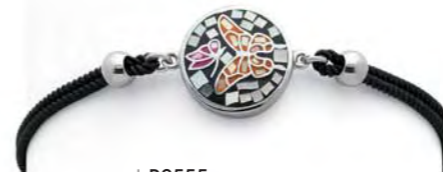

29,90 € | C2305  
Collier argent,  
réglable de 40 à 45 cm

34,90 € | B2067  
Bracelet argent, réglable de 15,5 à 19 cm

29 €  
D3469  
Créoles acier, Ø 40 mm

25 €  
B2307  
Manchette acier, Ø 60 mm

22,90 €  
A2874  
Bague acier, taille 50 à 62

Améthyste

29 €  
B3067  
Bracelet acier, améthyste, nacre, élastique

Acier

29,90 €  
D3069  
Boucles d'oreilles acier, nacre, émail

28 €  
B2555  
Bracelet acier, coton, nacre, émail, réglable de 16 à 20 cm

Bijoux en taille réelle

29 €  
A3112  
Bague acier, nacre, émail, taille 52 à 62

Le sautoir

35 €  
C2065  
Sautoir acier, nacre, émail, 70 cm

32 €

D2829

Boucles d'oreilles argent, zirconias

45 €