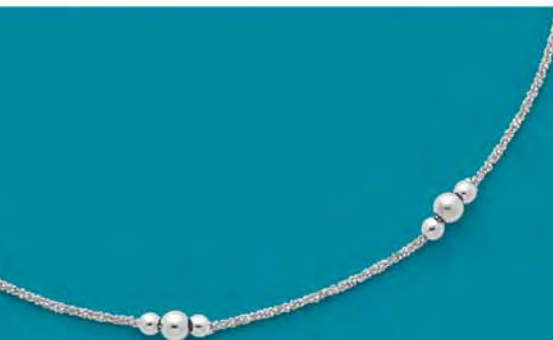

D3480

Boucles d'oreilles acier, miyuki, émail, Ø 25 mm

29 €

A2600

Alliance acier, zirconias, taille 52 à 62

32 €  
C2602  
Collier argent,  
réglable de 42 à 45 cm

29 €  
A3442  
Bague argent,  
taille 50 à 64

29,90 €  
D3611  
Dormeuses  
plaqué argent

22 €  
A3402  
Bague acier, agate noire,  
taille 50 à 60

25 €  
C2552  
Collier acier, agate noire,  
réglable de 40 à 45 cm

25,90 € | B2838  
Bracelet acier, agate noire, réglable de 16 à 19 cm

L'ENSEMBLE  
32 €  
C2768

Collier acier, agate noire, réglable de 40 à 45 cm  
+ Bracelet acier, agate noire, réglable de 16 à 19 cm

45 €  
A1391  
Bague argent, zirconias,  
taille 52 à 62

34,90 €  
D3649  
Créoles argent,  
zirconias, Ø 20 mm

29,90 € | C2305  
Collier argent,  
réglable de 40 à 45 cm

34,90 € | B2067  
Bracelet argent, réglable de 15,5 à 19 cm

29 €  
D3469  
Créoles acier, Ø 40 mm

25 €  
B2307  
Manchette acier, Ø 60 mm

22,90 €  
A2874  
Bague acier, taille 50 à 62