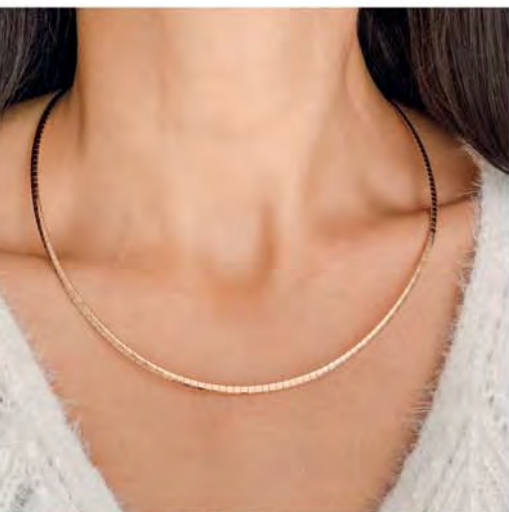

27.90 €

B2864

Bracelet acier rose,
coquillage, ajustable