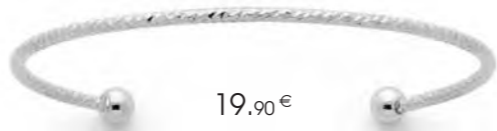

42 €

**C2394**  
Collier acier doré,  
zirconias, 50 cm

Plaqué or - Acier

32.90 €

**D3640**  
Créoles plaqué or,  
zirconias, Ø 20 mm

35 €

**A3329**  
Bague acier doré, cristal,  
taille 52 à 64

28 €

**C2626**  
Collier acier doré, cristal,  
réglable de 40 à 45 cm

27.90 €

**D3631**  
Boucles d'oreilles  
acier doré, cristal

26.90 €

**A3444**  
Bague acier doré, cristal,  
taille 52 à 62

**A3262**  
Bague acier doré,  
cristal, taille 52 à 64

29.90 €

Bijoux en taille réelle

**L'ENSEMBLE**

45 €

**C2584**

Collier acier, turquoise reconstituée, réglable de 40 à 45 cm  
+ Boucles d'oreilles acier, turquoise reconstituée

35 €

**C2103**

Collier acier, nacre, émail, réglable de 40 à 45 cm

19,90 €

**A3395**

Bague acier, cristal, taille 50 à 60

19,90 €

**B2777**

Jonc acier, Ø 60 mm

29 €