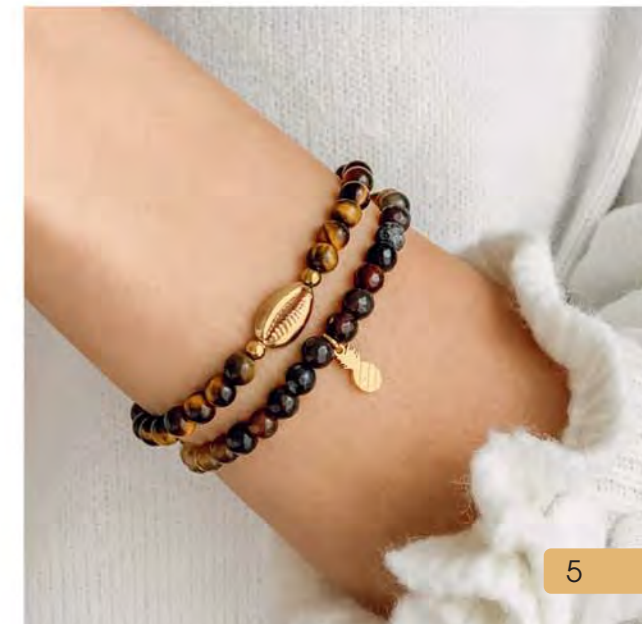

Bague acier doré, taille 50 à 62

24.90€

**B2893**

Bracelet rigide acier doré, ouvrant, émail, Ø 60 mm

23.90€

**A3341**

Bague acier doré, taille 50 à 62

29€

**B2854**

Bracelet acier doré, cristal, réglable de 16 à 19,5 cm

29.90€

**B2933**

Bracelet acier doré, oeil de tigre, élastique

29.90€

**B2796**

Bracelet acier doré, agate, élastique

28 €

C2366

Collier acier doré, nacre, réglable de 40 à 45 cm

29 €

D3346

Boucles d'oreilles acier doré, nacre

28.90 €

A3423

Solitaire plaqué or, zirconias, taille 50 à 64

28.90 €

A3258

Bague acier doré, taille 52 à 64

29.90 €

A2404

Bague plaqué or, zirconias, taille 52 à 60

28 €