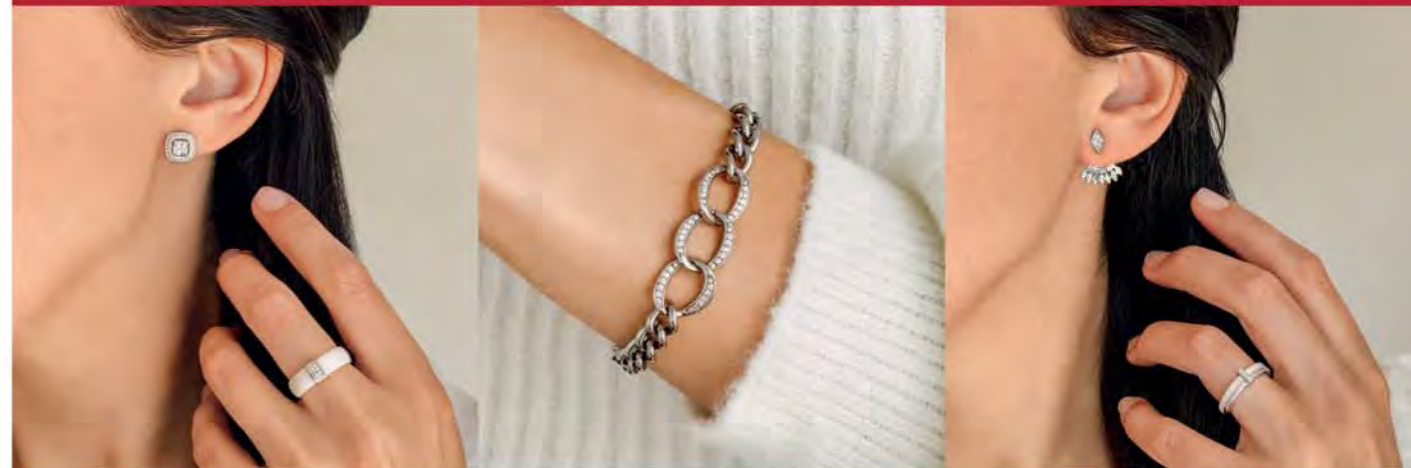

Bracelet acier, zirconias, fermoir coulissant de 15 à 20 cm

Argent 925% - Acier

35 €

A2517

Bague argent, céramique, zirconias, taille 50 à 62

32,90 €

A2457

Bague argent, céramique, zirconias, taille 50 à 60

39 €

D3564

Boucles d'oreilles argent, zirconias

39 €

C2527

Collier argent, zirconias, réglable de 40 à 45 cm

32 €

D3316

Boucles d'oreilles argent, zirconias

45 €

B2985

Bracelet acier, zirconias, réglable de 17 à 20 cm

Bijoux en taille réelle

29.90 €  
**D3636**  
Boucles d'oreilles  
argent, zirconias

28.90 €  
**C2650**  
Collier argent, zirconias,  
réglable de 40 à 45 cm