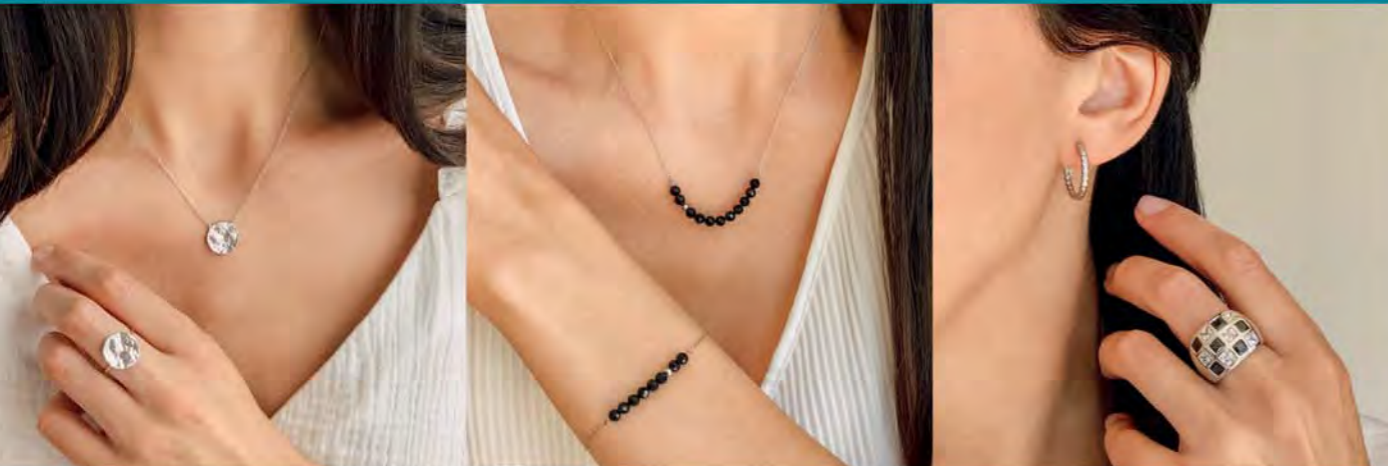

D3480

Boucles d'oreilles acier, miyuki, émail, Ø 25 mm

29 €

A2600

Alliance acier, zirconias, taille 52 à 62

32 €  
C2602  
Collier argent,  
réglable de 42 à 45 cm

29 €  
A3442  
Bague argent,  
taille 50 à 64

29,90 €  
D3611  
Dormeuses  
plaqué argent

22 €  
A3402  
Bague acier, agate noire,  
taille 50 à 60

25 €  
C2552  
Collier acier, agate noire,  
réglable de 40 à 45 cm

25,90 € | B2838  
Bracelet acier, agate noire, réglable de 16 à 19 cm