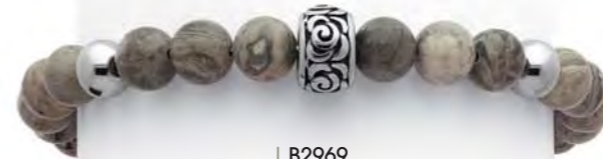

25,90 € | **B2969**
Bracelet acier,
jaspe gris, élastique