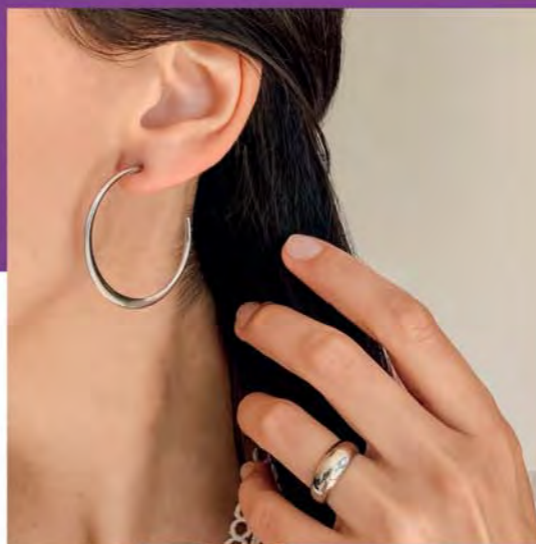

Améthyste

Acier

Bijoux en taille réelle

Le sautoir