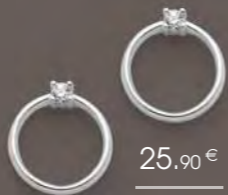

Dormeuses argent, perles de culture d'eau douce

27.90 €

B2938

Bracelet acier, perle de culture d'eau douce, réglable de 16 à 19 cm

26.90 €

D3625

Créoles acier, perles de culture d'eau douce

A2985  
Bague argent, verre nacré, taille 50 à 60

25 €

22.90 €

B3011

Bracelet nacre, coquillage, ajustable de 16 à 20 cm

27.90 €

B2994

Bracelet acier, labradorite, élastique

27.90 €

B2211

Bracelet rigide acier, ouvrant, verre nacré, Ø 58 mm

21,90 €

**A3488**  
Bague argent,  
taille 50 à 60

25,90 €

**D3019**  
Boucles d'oreilles  
argent, zirconias

22,90 €

**B2990**  
Bracelet double acier,  
réglable de 16,5 à 19,5 cm