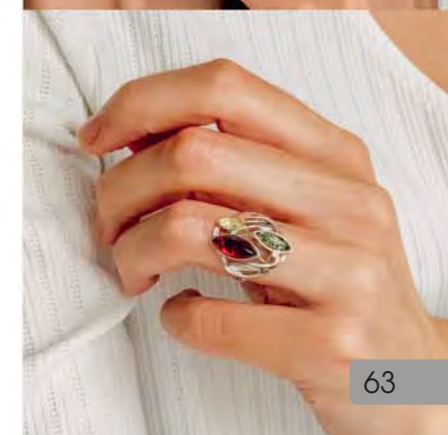

45 €

A3294

Bague argent, ambre,  
taille 52 à 62

39 €

A3360

Bague argent, ambre,  
taille 52 à 62

45 €

A3361

Bague argent, ambre,  
taille 52 à 62

29 €  
**A2693**  
Bague acier bicolore,  
taille 52 à 60

Le sautoir

28 €  
**C1423**  
Sautoir acier bicolore,  
réglable de 70 à 73 cm

29.90 €  
**D2421**  
Boucles d'oreilles  
acier bicolore