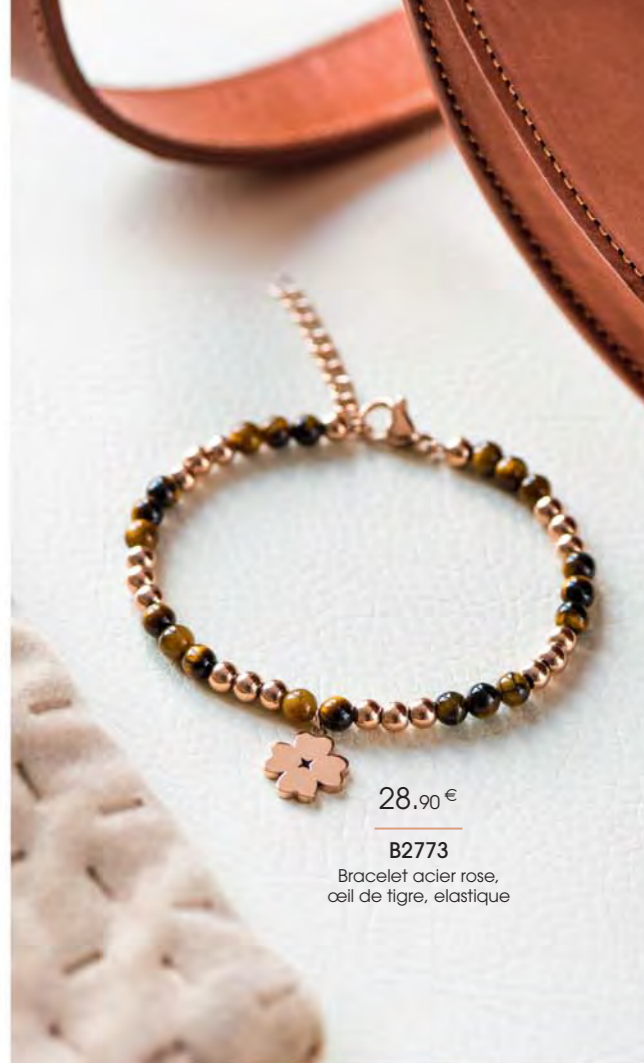

28.90 €

B2773

Bracelet acier rose,
œil de tigre, élastique