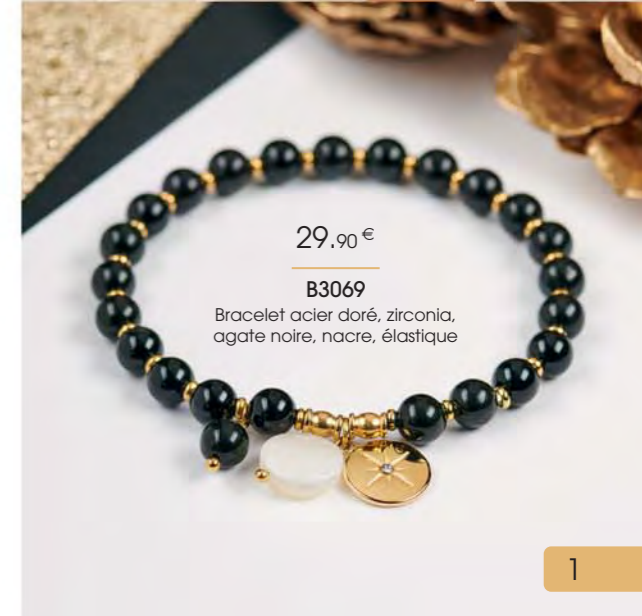

# Édito

Un catalogue qui fait la part belle aux femmes...

Chacune d'elles saura trouver parmi notre sélection les bijoux qui la feront craquer et qu'elle ne voudra plus quitter !

Des créations comme nos dormeuses multicolores, ou encore nos bijoux ornés de pierres fines véritables. Trouver un bijou à son image n'aura jamais été aussi facile : parures strass aux couleurs chics pour la touche glamour, bijoux aux motifs floraux pour le côté fleur bleue.

Ne manquez pas non plus notre déclinaison de parures ethniques et nos bijoux tendresse ultra-féminins en acier rose. Un florilège de tendances rien que pour vous !

Toute l'équipe SRD Bijoux

29€

D3755

Boucles d'oreilles acier doré,  
agate noire

Acier

29,90 €

B3069

Bracelet acier doré, zirconia,  
agate noire, nacre, élastique

29.90 €

D3519

Créoles acier doré,  
émail, Ø 40 mm

29.90 €

A3432

Bague dorée, quartz rutilé,  
taille 50 à 60